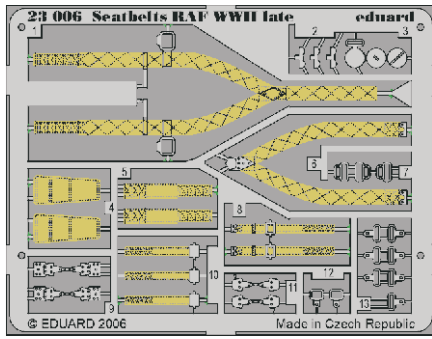

Seatbelts RAF WWII late

eduard

23 006

1/24 scale detail set for kit • sada detailů pro model 1/24

- ★ APPLY EXPRESS MASK AND PAINT BEFORE GLUING
POUŽIT EXPRESS MASK NABARVIT PŘED SLEPENÍM
- ☉ SYMMETRICAL ASSEMBLY
SYMETRICKÁ MONTÁŽ
- REMOVE
ODSTRANIT
- ▨ GRIND
OBROUSIT
- ⊘ DRILL HOLE
VRTAT OTVOR
- ↪ BEND
OHNOUT
- ⊘ OPTION
VOLBA
- Ⓜ REPLACE
NAHRADIT

ORIGINAL KIT PARTS
 PŮVODNÍ DÍLY STAVEBNICE

PHOTO-ETCHED PARTS
 LEPTANÉ DÍLY

PARTS TO BE REMOVED
 DÍLY K ODSTRANĚNÍ

FILL
 TMLIT