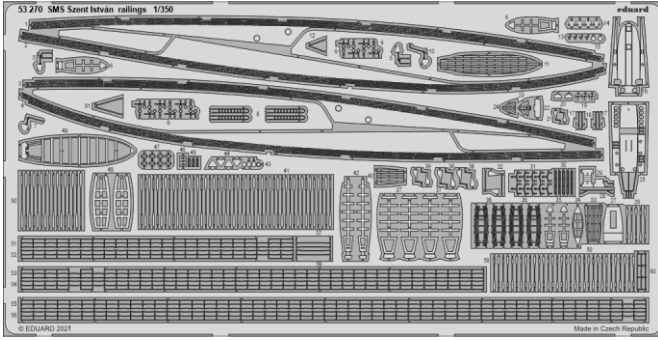

SMS Szent István railings

eduard

53 270

1/350

detail set for 1/350 TRUMPETER kit
sada detailů pro stavebnici 1/350 TRUMPETER

- APPLY EXPRESS MASK AND PAINT BEFORE GLUING
POUŽIT EXPRESS MASK NABARVIT PŘED SLEPENÍM
- SYMMETRICAL ASSEMBLY
SYMETRICKÁ MONTÁŽ
- REMOVE
ODSTRANIT
- GRIND
OBROUSIT
- DRILL HOLE
VRTÁT OTVOR
- BEND
OHNOUT
- OPTION
VOLBA
- REPLACE
NAHRADIT
- 1** COLORED ETCHED PARTS
LEPTANÉ BAREVNÉ DÍLY
- 1** ETCHED PARTS
LEPTANÉ NEBAREVNÉ DÍLY
- 1** ORIGINAL KIT PARTS
PŮVODNÍ DÍLY STAVEBNICE

ORIGINAL KIT PARTS
PŮVODNÍ DÍLY STAVEBNICE

PHOTO-ETCHED PARTS
LEPTANÉ DÍLY

PARTS TO BE REMOVED
DÍLY K ODSTRANĚNÍ

FILL
TMELIT