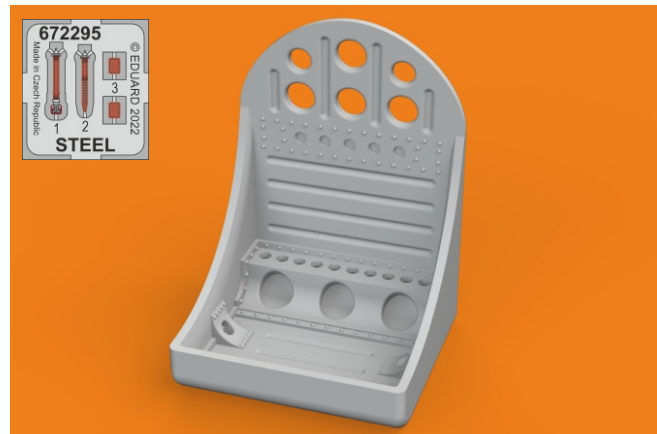

672 295 Ki-84 seat
for Arma Hobby kit - pro stavebnici Arma Hobby

R1

eduard
BRASSIN
Print

1/72 scale

672 295 Ki-84 seat
for Arma Hobby kit - pro stavebnici Arma Hobby

1/72

COLOURS

GSI Creos (GUNZE)		Mr.METAL COLOR	
AQUEOUS	Mr.COLOR		

eduard

435 21 Obrnice 170
Czech Republic

www.eduard.com
5,95

eduard

-  REMOVE
ODSTRANIT
-  BEND
OHNOUT
-  GRIND
OBROUSIT
-  OPTION
VOLBA
-  DRILL HOLE
VRTAT OTVOR
-  REPLACE
NAHRADIT
-  SYMMETRICAL ASSEMBLY
SYMETRICKÁ MONTÁŽ
-  SCRIBE THE PANEL AND HOLES
RYTI
-  REVERSE SIDE
OTOČIT